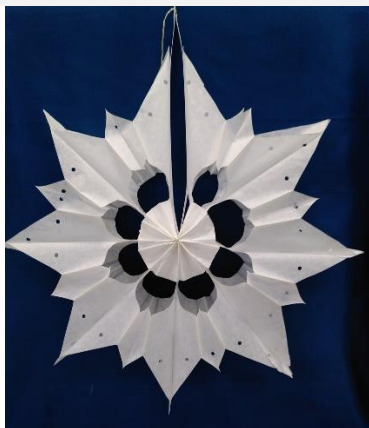

Schneeflockenklammern

2,00 €

Schneemannklammern

1,00 €

Sternaufhänger

Übersicht über unsere Produkte

Teelicht Holzfiguren

2,50 €